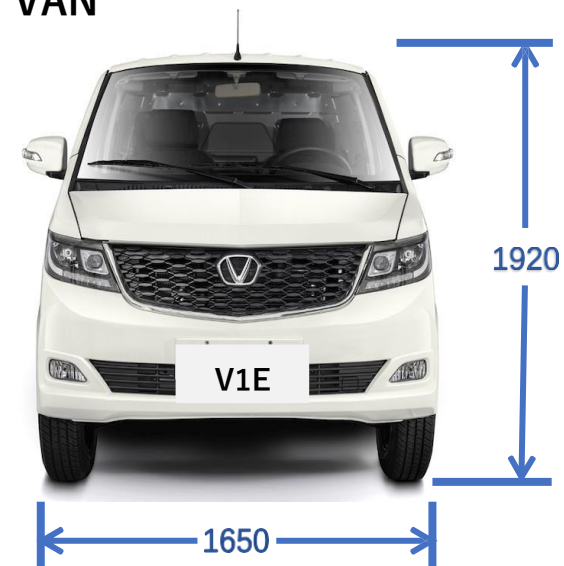

V1E

ELEKTRICKÝ MINI VAN

K1E/K2E 2/5 SEDADEL ELEKTRICKÝ MINI TRUCK

1.1T

**VELIKOST BOXU
=6.98m³**

TYP	2 SEDADLA	5 SEDADEL
Počet míst k sezení (osoba)	2	5
Rozměry vozidla (D*Š*V)(mm)	4840*1635*1875	4840*1635*1900
Nákladní prostor (mm)	2900*1540	2160*1540
Celková hmotnost vozidla (kg)	2505	
Pohotovostní hmotnost(kg)	1315	1390
Užitečné zatížení (kg)	1190	1115
Přední/zadní převis (mm)	650/1140	
Rozchod předních/zadních kol (mm)	1390/1435	
Rozvor (mm)	3050	
Specifikace pneumatik	175R14LT	
Kapacita baterie (kwh)	41.86	
Typ baterie	LiFePO4	
Výkon motoru (kw)	30-60	
Jmenovitý/špičkový točivý moment (N-m)	80-200	
Typ motoru	Synchronní motor s permanentním magnetem	
Náhon nápravy	Zadní	
Maximální dojezd (km)	250	
Maximální rychlost (km/h)	90	
Centrální ovládací obrazovka	●	
Elektricky ovládaná okna předních dveří	●	
Přední mlhová světla	●	
LED světla pro denní svícení	●	
Multifunkční volant	●	
Zadní senzor, zadní kamera	●	
Centrální zámek	●	
Elektrický posilovač řízení	●	