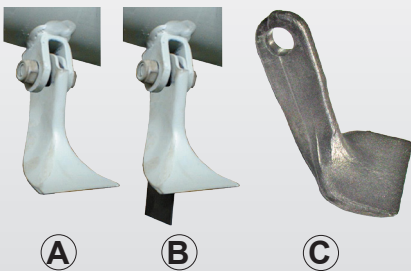

SCHLEGELMESSER

	Beschreibung	Article nr.
A	Schlegel für Schnitt (STANDARD)	61344606
B	Vertikutier-Messer (exkl. Schlegel A)	61344602
C	Schwere Bechermesser für hohes Gras	61344604

ANDERE OPTIONEN

Optionen

Ungerade Aufnahme (EURO, SMS und andere Marken)

Zahnstange (Pferdemist wird gelockert und in den Behälter gesaugt)