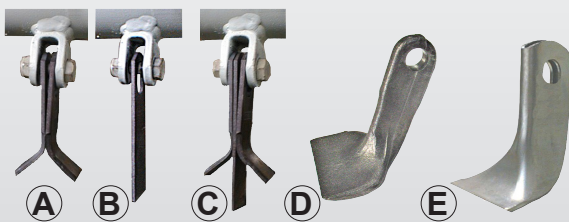

GIANT SCHLEGELMULCHER

Die neue Generation der GIANT Schlegelmulcher eignet sich zum Mähen von Wiesen, des Straßenrandes und sogar Ihres Rasens! Kleine Äste sind kein Hindernis. Die hohe Geschwindigkeit der Schlegel und die hohe Qualität der Messer sorgen für ein hervorragendes Schnitt- und Mulchergebnis.

Artikelnummer	Schnittbreite	Ausführung	Eigen-gewicht	Anzahl Schlegelmesser	Abmessungen
6134346P-000	1200 mm	Frontanbau	190 kg	80	1400x800x640 mm
6134347P-000	1200 mm	Seitenanbau	190 kg	80	1400x800x640 mm
6134357P-000	1400 mm	Frontanbau	200 kg	88	1600x800x640 mm
6134367P-000	1600 mm	Frontanbau	210 kg	100	1800x800x640 mm

SCHLEGELMESSER

	Beschreibung	Artikelnr.
A	Y-Messer (STANDARD)	61344600
B	Vertikutier-Messer	61344602
C	Y-Messer + Vertikutier-Messer	A+B
D	Schwere Bechermesser für hohes Gras	61344604
E	Bechermesser für Feinschnitt	61344606

Artikel nummer	Schnittbreite	Ausführung	Eigen-gewicht	Anzahl Schlegelmesser	Abmessungen
6134300P-000	1200 mm	Frontanbau	190 kg	40	1440x1450x1100 mm
6134320P-000	1600 mm	Frontanbau	210 kg	50	1740x1450x1100 mm